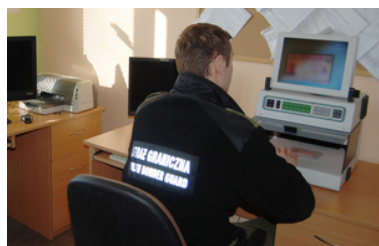

Morski Oddział Straży Granicznej

<https://www.morski.strazgraniczna.pl/mor/aktualnosci/39148,Z-falszywym-paszportem-przyleciala-z-Grecji.html>
17.05.2025, 11:43

Z fałszywym paszportem przyleciała z Grecji

Z
14.10.2020

Funkcjonariusze z Placówki Straży Granicznej w Gdańsku zatrzymali 13 października w porcie lotniczym cudzoziemkę, która posługiwała się fałszywym duńskim dokumentem podróży. Kobieta podająca się za obywatelkę Somalii przyleciała samolotem rejsowym z Grecji.

Wątpliwości strażników granicznych wzbudził dokument paszportowy okazany przez cudzoziemkę podczas przeprowadzonej kontroli legalności pobytu. Szczegółowa analiza paszportu wykazała, że zamieszczone w nim niektóre wpisy zostały przerobione. Dodatkowo wizerunek posiadacza różnił się od wyglądu kontrolowanej osoby. Kobieta została zatrzymana, prowadzone są wobec niej dalsze czynności.